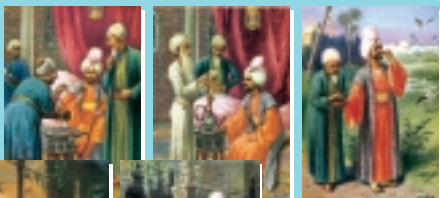

## Kalif Storch

von Oscar Herrfurth, 1920

6 farbige Motive, die das Hauff'sche Märchen erzählen

Druck nach Originalvorlagen · 240 g/qm Bilderdruckkarton  
Karten 10,5 cm x 14,8 cm

Best.-Nr. 15 08 12

€ 3,50

## Vom Fischer und seiner Frau

Liebig's Sammelbilder, ca. 1920

6 farbige Motive, die das Grimm'sche Märchen erzählen

Druck nach Originalvorlagen · 240 g/qm Bilderdruckkarton  
Karten 10,5 cm x 14,8 cm

Best.-Nr. 15 00 20