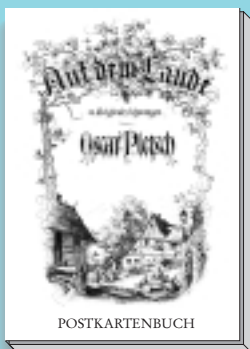

Grimms Märchen Scherenschnitte

von Vera Boos.

*14 unterschiedliche schwarz/weiße Motive
zu Märchen der Brüder Grimm*

Druck nach Vorlage alter Karten
Schwarz/weiße Reproduktionen · kopfverleimt
in kartonierten Umschlag eingehängt · außen illustriert
mit japanischen Untertiteln auf der Rückseite
240 g/qm Bilderdruckkarton · Format 10,5 cm x 14,8 cm

Best.-Nr. 11 01 94

€ 5,00

auch als Postkartenset mit 12 Karten lieferbar

Best.-Nr. 15 09 13

€ 4,50

Auf dem Lande

von Oscar Pletsch (1830-1888)

*14 unterschiedliche schwarz/weiße Motive
mit Szenen eines idyllischen Familienlebens
auf dem Lande um 1870*

Druck nach Originalvorlagen
Schwarz/weiße Reproduktionen · kopfverleimt
in kartonierten Umschlag eingehängt · außen illustriert.
240 g/qm Recyclingkarton · Format 10,5 cm x 14,8 cm

Best.-Nr. 12 01 04

€ 5,00

Spiele · Märchen

MÄRCHEN-PÄRCHEN

Ein Kartenlegespiel

*Inhalt: 48 Karten (24 Bildpaare) +
Spielanleitung mit jap. Übersetzung*

Für 2 – 8 Kinder ab 3 Jahre

*Ein buntes Legespiel mit liebevoll gestalteten
Karten zu den Märchen der Brüder Grimm.
Bei den Kindern ist Konzentration gefragt.
Eine märchenhafte Suche nach den
passenden Pärchen kann beginnen!*

Format der Schachtel: B 10 cm x H 3,7 cm x T 5 cm

Best.-Nr. 30 01 02

€ 3,50