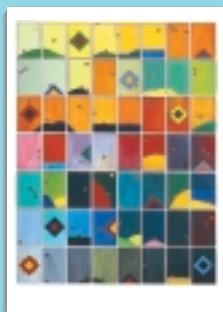

Drachenspiele

*Plakatdruck nach Originalgemälde
Acryl auf Leinwand, 1990
farbige Reproduktion*

136 g/qm Bilderdruckpapier · Originalformat 70 cm x 100 cm

Best.-Nr. 09 02 10

€ 20,00