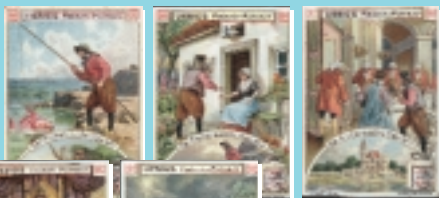

## Vom Fischer und seiner Frau

Liebig's Sammelbilder, ca. 1920

6 farbige Motive, die das Grimm'sche Märchen erzählen

Druck nach Originalvorlagen · 240 g/qm Bilderdruckkarton  
Karten 10,5 cm x 14,8 cm

Best.-Nr. 15 00 20

## Frau Holle

*Liebig's Sammelbilder, ca. 1930*

*6 farbige Motive, die das Grimm'sche Märchen erzählen*

Druck nach Originalvorlagen · 240 g/qm Bilderdruckkarton  
Karten 10,5 cm x 14,8 cm

Best.-Nr. 15 00 19 € 3,50