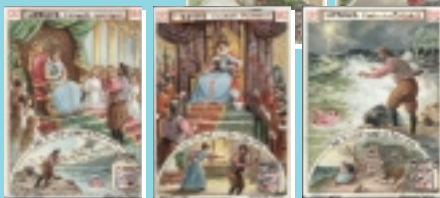

## Vom Fischer und seiner Frau

Liebig's Sammelbilder, ca. 1920

6 farbige Motive, die das Grimm'sche Märchen erzählen

Druck nach Originalvorlagen · 240 g/qm Bilderdruckkarton  
Karten 10,5 cm x 14,8 cm

Best.-Nr. 15 00 20

## Frau Holle

*Liebig's Sammelbilder, ca. 1930*

*6 farbige Motive, die das Grimm'sche Märchen erzählen*

Druck nach Originalvorlagen · 240 g/qm Bilderdruckkarton  
Karten 10,5 cm x 14,8 cm

Best.-Nr. 15 00 19 € 3,50