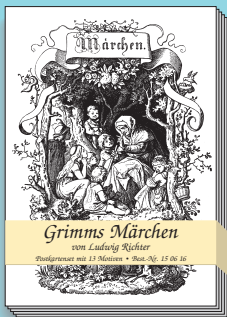

## Frau Holle

*Liebig's Sammelbilder, ca. 1930*

*6 farbige Motive, die das Grimm'sche Märchen erzählen*

Druck nach Originalvorlagen · 240 g/qm Bilderdruckkarton  
Karten 10,5 cm x 14,8 cm

Best.-Nr. 15 00 19 € 3,50

## Die Gänsemagd von Andreas Lemberg, Willy Jüttner, Ede Meyer und Gudrun Bartels

5 unterschiedliche farbige Motive zu dem

Märchen „Die Gänsemagd“ der Brüder Grimm

Druck nach Originalvorlagen · 1995 · 240 g/qm Bilderdruckkarton

## Grimms Märchen von Ludwig Richter (1803 bis 1884)

8 unterschiedliche schwarz/weiße

Postkarten mit Märchenmotiven

der Brüder Grimm.

Druck nach Buchillustrationen · 1850 · 240 g/qm Bilderdruckkarton

Format 10,5 cm x 14,8 cm