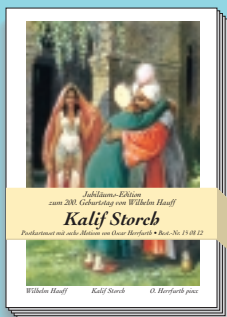

Kalif Storch

von Oscar Herrfurth, 1920

6 farbige Motive, die das Hauff'sche Märchen erzählen

Druck nach Originalvorlagen · 240 g/qm Bilderdruckkarton
Karten 10,5 cm x 14,8 cm

Best.-Nr. 15 08 12

€ 3,50

Vom Fischer und seiner Frau

Liebig's Sammelbilder, ca. 1920

6 farbige Motive, die das Grimm'sche Märchen erzählen

Druck nach Originalvorlagen · 240 g/qm Bilderdruckkarton
Karten 10,5 cm x 14,8 cm

Best.-Nr. 15 00 20

€ 3,50

Best.-Nr. 15 00 39 jap.Untertitel

€ 3,50